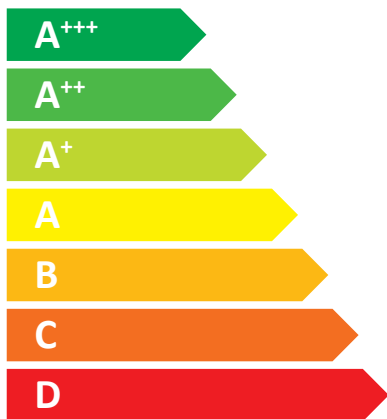

ENERG
енергия · ενεργεια

ATTACK DPX

35 LAMBDA

35 kW