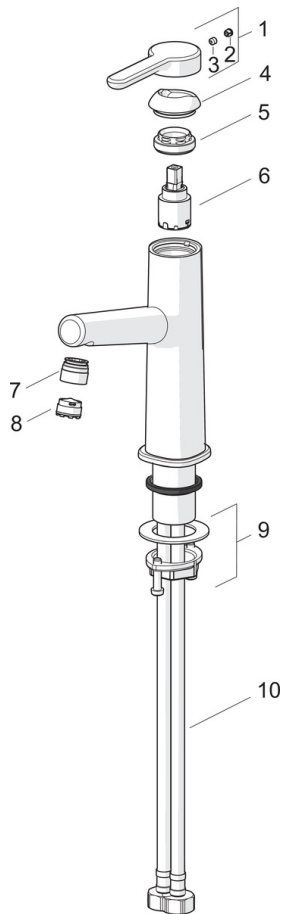

EAN: 4057304006449
static.hansa.com/51832283

one-hole single-lever basin mixer, DN 15

- Umyvadlo
- Jednopáková
- Stojánková
- Chrom
- Pevné výtokové rameno
- PCA® aerátor s konstatním průtokovým množstvím nezávislým na změnách tlaku, CACHE® aerátor umístěný přímo ve výtokovém rameni
- Páka se symboly teplé a studené vody, Jedna ovládací páka / rukojeť
- Mechanický uzávěr odpadu s táhlem
- ϕ 25 mm keramická kartuše pro ovládání teploty a průtoku vody
- Flexibilní připojovací hadice

Technické údaje

Vlastnosti průtoku

Průtokové množství při 3 bar (s regulátorem průtoku)	6.0 l/min
Tlaková ztráta při průtoku (0,1 l/s)	2 bar

Technické vlastnosti

Velikost DN (jmenovitý rozměr)	DN15
Zdroj teplé vody	max. +80°C
Pracovní tlak	0.5-10 bar
Velikost přípojky	G3/8
Projection	128 mm
Materiál	Mosaz

Předpisy

Norma EN	EN 817
Třída hlučnosti	I (ISO 3822)

Náhradní díly

SP51882283

	Název	Kód
01	Páka	59914637
02	Vymezovací vložka	59913762
03	Šroub, M5x8, SW2.5	59904755
04	Krytka	59914638
05	Upevňovací matice, M32x1, SW24	59913958
06	Kartuše, 2,5	59913914
07	Fitting ring for aerator	59914645
08	Aerator, M18.5x1, TJ	59913366
09	Upevňovací set	59913371
10	Flexibilní hadička, L=475, G3/8-M10x1 LH	59914468
10	Flexibilní hadička, L=470, G1/2-M10x1 LH (518822830037)	59914639
N.I.	Ovládací táhlo vypouštěcího ventilu	59913459
N.I.	Vypouštěcí ventil	59911441