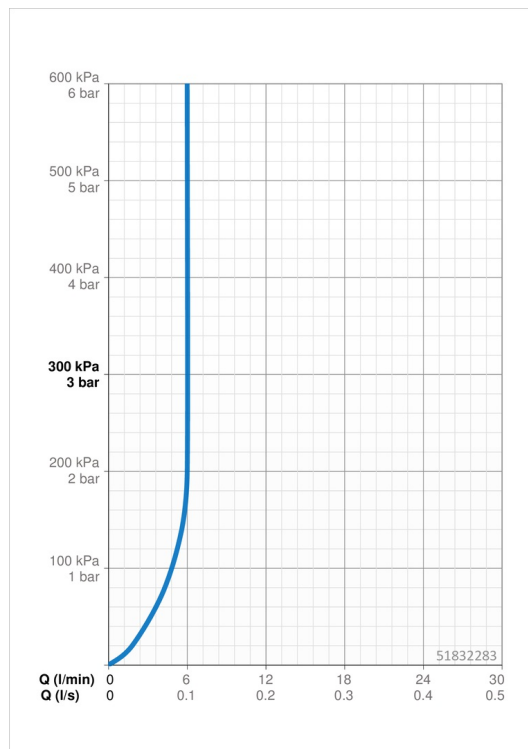

Technické údaje

Vlastnosti průtoku

Průtokové množství při 3 bar (s regulátorem průtoku)	6.0 l/min
Tlaková ztráta při průtoku (0,1 l/s)	2 bar

Technické vlastnosti

Velikost DN (jmenovitý rozměr)	DN15
Zdroj teplé vody	max. +80°C
Pracovní tlak	0.5-10 bar
Velikost přípojky	G3/8
Projection	128 mm
Materiál	Mosaz

Předpisy

Norma EN	EN 817
Třída hlučnosti	I (ISO 3822)

Náhradní díly

SP51882283

	Název	Kód
01	Páka	59914637
02	Vymezovací vložka	59913762
03	Šroub, M5x8, SW2.5	59904755
04	Krytka	59914638
05	Upevňovací matice, M32x1, SW24	59913958
06	Kartuše, 2,5	59913914
07	Fitting ring for aerator	59914645
08	Aerator, M18.5x1, TJ	59913366
09	Upevňovací set	59913371
10	Flexibilní hadička, L=475, G3/8-M10x1 LH	59914468
10	Flexibilní hadička, L=470, G1/2-M10x1 LH (518822830037)	59914639
N.I.	Ovládací táhlo vypouštěcího ventilu	59913459
N.I.	Vypouštěcí ventil	59911441