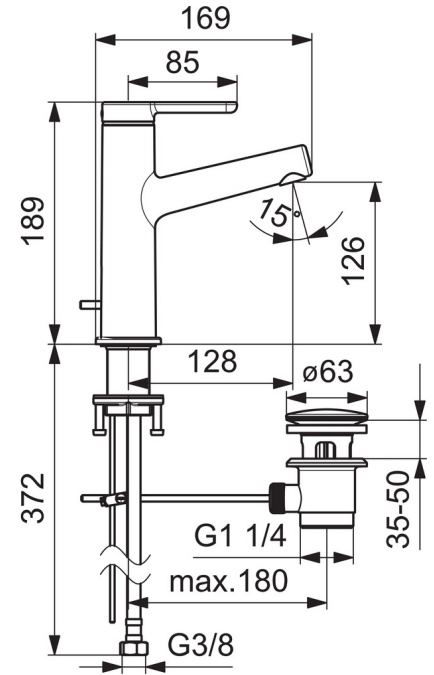

EAN: 4057304006449
static.hansa.com/51832283

one-hole single-lever basin mixer, DN 15

- Umyvadlo
- Jednopáková
- Stojánková
- Chrom
- Pevné výtokové rameno
- PCA® aerátor s konstatním průtokovým množstvím nezávislým na změnách tlaku, CACHE® aerátor umístěný přímo ve výtokovém rameni
- Páka se symboly teplé a studené vody, Jedna ovládací páka / rukojeť
- Mechanický uzávěr odpadu s táhlem
- ϕ 25 mm keramická kartuše pro ovládání teploty a průtoku vody
- Flexibilní připojovací hadice

Technické údaje

Vlastnosti průtoku

Průtokové množství při 3 bar (s regulátorem průtoku)	6.0 l/min
Tlaková ztráta při průtoku (0,1 l/s)	2 bar

Technické vlastnosti

Velikost DN (jmenovitý rozměr)	DN15
Zdroj teplé vody	max. +80°C
Pracovní tlak	0.5-10 bar
Velikost přípojky	G3/8
Projection	128 mm
Materiál	Mosaz

Předpisy

Norma EN	EN 817
Třída hlučnosti	I (ISO 3822)

Náhradní díly

SP51882283

	Název	Kód
01	Páka	59914637
02	Vymezovací vložka	59913762
03	Šroub, M5x8, SW2.5	59904755
04	Krytka	59914638
05	Upevňovací matice, M32x1, SW24	59913958
06	Kartuše, 2,5	59913914
07	Fitting ring for aerator	59914645
08	Aerator, M18.5x1, TJ	59913366
09	Upevňovací set	59913371
10	Flexibilní hadička, L=475, G3/8-M10x1 LH	59914468
10	Flexibilní hadička, L=470, G1/2-M10x1 LH (518822830037)	59914639
N.I.	Ovládací táhlo vypouštěcího ventilu	59913459
N.I.	Vypouštěcí ventil	59911441