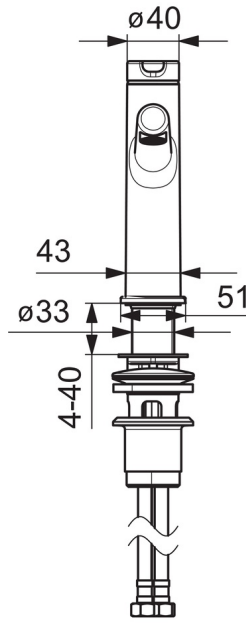

EAN: 4057304006449
static.hansa.com/51832283

one-hole single-lever basin mixer, DN 15

- Umyvadlo
- Jednopáková
- Stojánková
- Chrom
- Pevné výtokové rameno
- PCA® aerátor s konstatním průtokovým množstvím nezávislým na změnách tlaku, CACHE® aerátor umístěný přímo ve výtokovém rameni
- Páka se symboly teplé a studené vody, Jedna ovládací páka / rukojeť
- Mechanický uzávěr odpadu s táhlem
- ϕ 25 mm keramická kartuše pro ovládání teploty a průtoku vody
- Flexibilní připojovací hadice

Technické údaje

Vlastnosti průtoku

Průtokové množství při 3 bar (s regulátorem průtoku)	6.0 l/min
Tlaková ztráta při průtoku (0,1 l/s)	2 bar

Technické vlastnosti

Velikost DN (jmenovitý rozměr)	DN15
Zdroj teplé vody	max. +80°C
Pracovní tlak	0.5-10 bar
Velikost přípojky	G3/8
Projection	128 mm
Materiál	Mosaz

Předpisy

Norma EN	EN 817
Třída hlučnosti	I (ISO 3822)

Náhradní díly

SP51882283

	Název	Kód
01	Páka	59914637
02	Vymezovací vložka	59913762
03	Šroub, M5x8, SW2.5	59904755
04	Krytka	59914638
05	Upevňovací matice, M32x1, SW24	59913958
06	Kartuše, 2,5	59913914
07	Fitting ring for aerator	59914645
08	Aerator, M18.5x1, TJ	59913366
09	Upevňovací set	59913371
10	Flexibilní hadička, L=475, G3/8-M10x1 LH	59914468
10	Flexibilní hadička, L=470, G1/2-M10x1 LH (518822830037)	59914639
N.I.	Ovládací táhlo vypouštěcího ventilu	59913459
N.I.	Vypouštěcí ventil	59911441