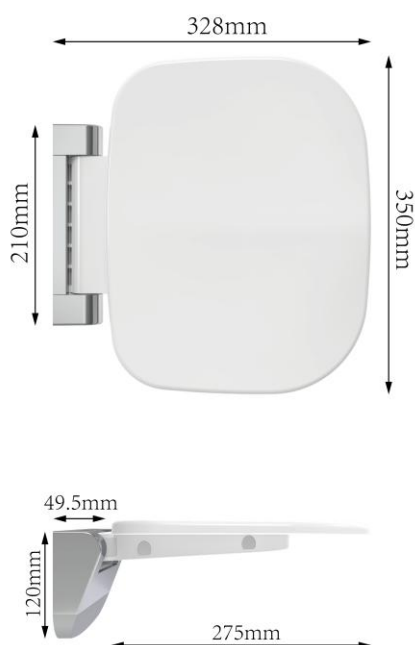

Technický list

Výrobek: Sprchové sedátko

Kód: CSS121

Distributor: MSO Trade a.s., Hodonín, CZ

Popis: Sklopné sedátko do sprchového koutu. Sedací ergonomická část je vyrobená z duroplastu s protiskluzovou úpravou a upevňovací část je z kovu. Ve sklopeném stavu sedátko zabere malý prostor, a proto je vhodné i do menších sprchových koutů.

Použití: do sprchových koutů

Materiál: duroplast/kov

Rozměrový obrázek:

Náčrtek s popisem: