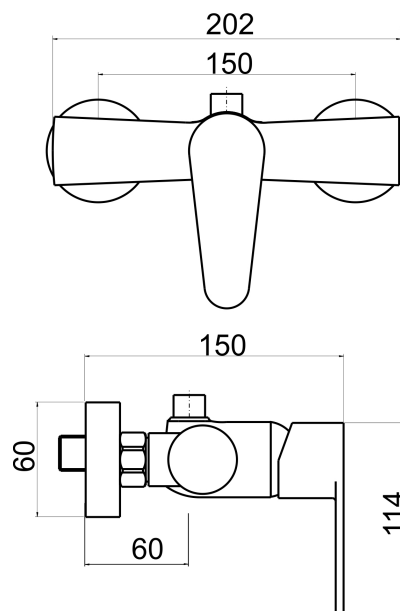

96062/1,0

Sprchová baterie horní vývod 150mm Titania Fresh chrom

EAN :8590309064145

Intrastat :84818011

Provedení : chrom

Cena : 908 Kč (bez DPH)

Hmotnost : 1,420 kg (brutto)

Kvalitní a odolná keramická kartuše 35 mm s prodlouženou zárukou 5 let. Prvotřídní chromové provedení. Sprchová nástěnná baterie s horním vývodem s roztečí 150 mm.

Nazev	Hodnota	Jednotka
Rozteč baterie	150	mm
Příslušenství	bez sprchové soupravy	
Hloubka krabice	205	mm
Šířka krabice	160	mm
Výška krabice	130	mm
Záruka na těsnost kartuše	5	rok
Typ kartuše	35	mm
Výška výrobku	120	mm
Šířka výrobku	200	mm
Hloubka výrobku	130	mm
Materiál	mosaz	