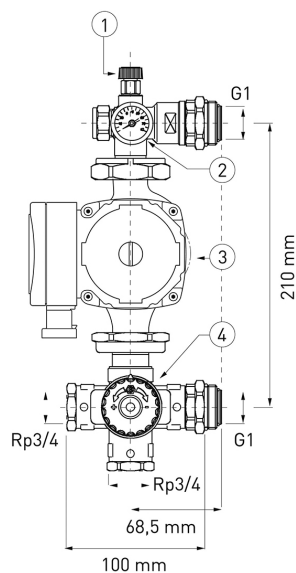

## GM40GPA

čerpadlová sestava s W0603

EAN :5901095691461

Intrastat :90328900

Provedení : 1 "

Cena : 8 264 Kč (bez DPH)

Hmotnost : 3,500 kg (brutto)

4-cestný termostatický ventil s připojením 3/4"  
s regulací teploty otopné vody v rozsahu 25-50°C  
oběhové čerpadlo 25-40 130mm (W0603)  
teploměr 0-80°C  
ruční odvzdušňovací ventil

Vhodný pro montáž na rozdělovače RZ a RZP  
v případě vytápění rozsáhlejších prostor.

Nazev	Hodnota	Jednotka
Provedení	1	"
Hloubka krabice	270	mm
Šířka krabice	225	mm
Výška krabice	170	mm
Výška výrobku	120	mm
Šířka výrobku	280	mm
Hloubka výrobku	150	mm

[Prohlášení o shodě rozměry\(jpg\)](#)